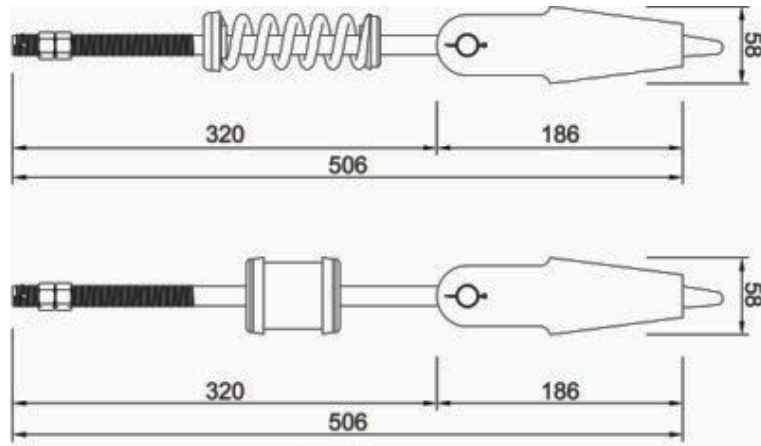

Sky-2103

10-11 mm ROPE ATTACHMENT